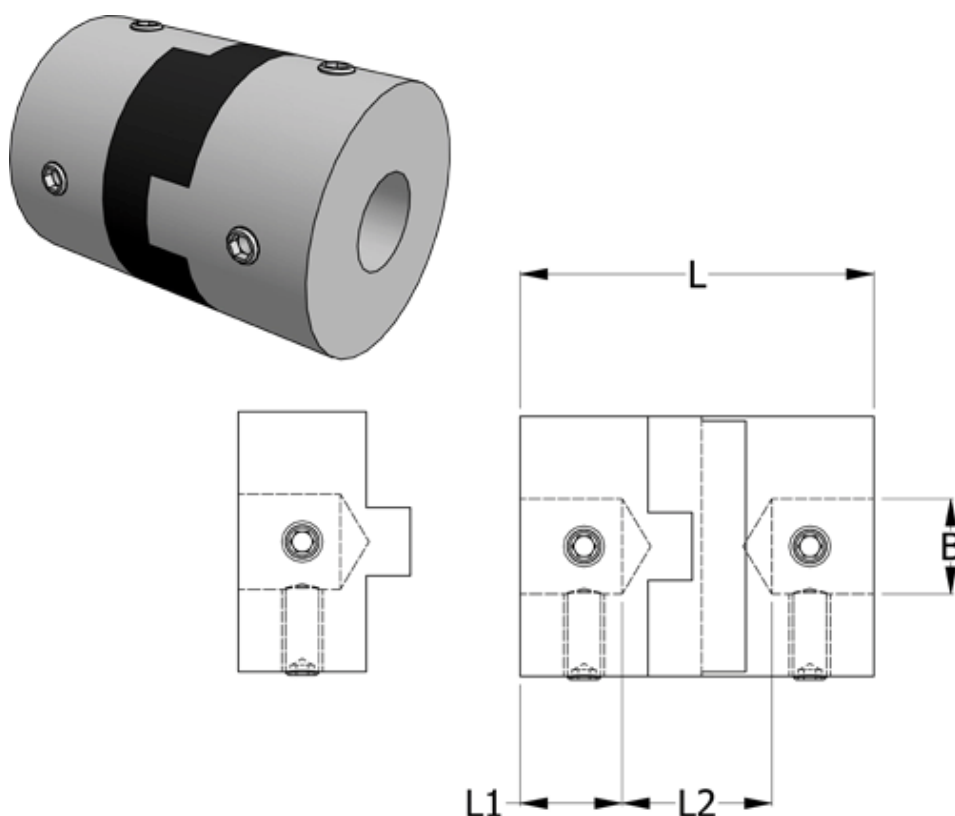

Varenummer: 33212324138
Beskrivelse: Oldham koblingsnav 232.41.38 ALU
med pinolskrue, boring 14 mm

Mål

B1 = 14
D = 41.3
L = 50.8
L1 = 16.7
L2 = 17.4

Moment (Nm) = 17

Note: Overnævnte varenr. er kun for et koblingsnav. Der går 2 koblingsnav og 1 element til 1 komplet kobling

Skrue = M5